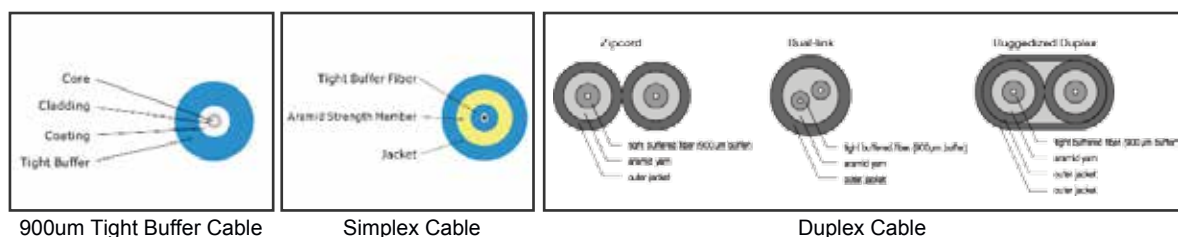

### NORMAL USED CABLE

Simplex

Duplex

Distribution

Ribbon Cable

900um Tight Buffer Cable

Simplex Cable

Duplex Cable

#### PART NUMBER:

**OUT-T-PC-1-SCP-SCP-SM-09-P-YE-01**

①    ②    ③    ④    ⑤    ⑥    ⑦    ⑧

①	Fiber core	1: Simplex; 2: Duplex
②	Connector A type	<b>SCP:</b> SC/PC; <b>SCA:</b> SC/APC; <b>FCP:</b> FC/PC; <b>FCA:</b> FC/APC etc.
③	Connector B type	<b>SCP:</b> SC/PC; <b>SCA:</b> SC/APC; <b>FCP:</b> FC/PC; <b>FCA:</b> FC/APC etc.
④	Fiber type	<b>SM:</b> 9/125; <b>M5:</b> 50/125; <b>M6:</b> 62.5/125; <b>OM:</b> OM3 50/125
⑤	Cable diameter	<b>09:</b> 0.9mm; <b>16:</b> 1.6mm; <b>20:</b> 2.0mm; <b>30:</b> 3.0mm
⑥	Cable jacket type	<b>P:</b> PVC; <b>L:</b> LSZH
⑦	Cable color	<b>YE:</b> YELLOW; <b>OR:</b> ORANGE, <b>AQ:</b> AQUA, other on request
⑧	Length (m)	<b>01 - 99</b>